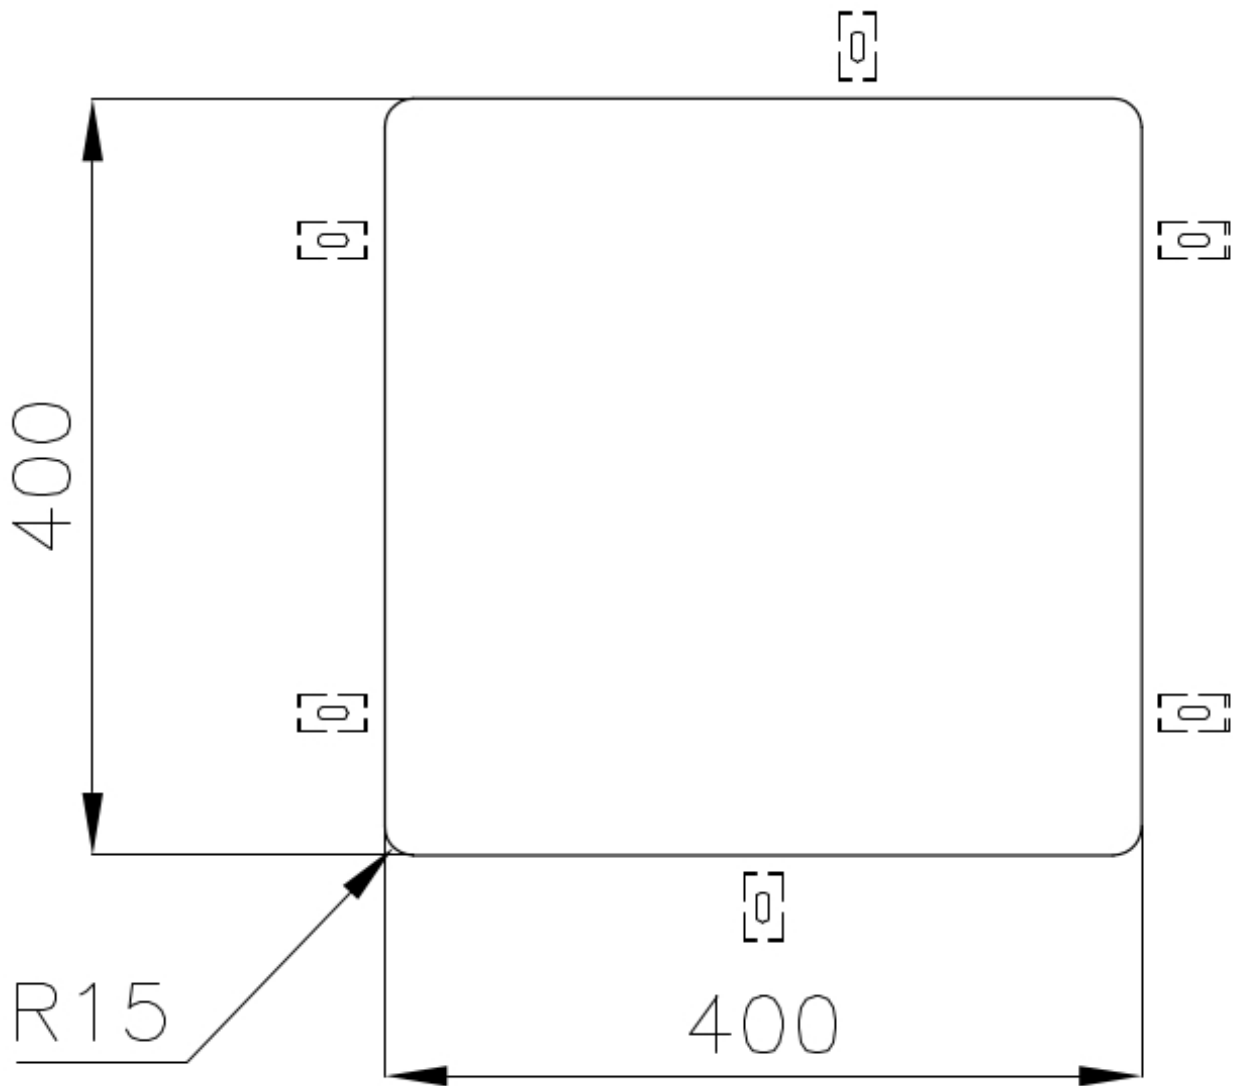

Cut out size
Dimensioni per foratura top

ACCESSOIRES OPTIONNELS