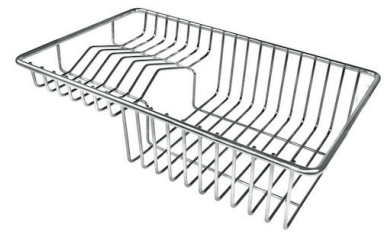

PÉRIMÈTRE TROP COMPLET

Le trop plein est un dispositif de sécurité toujours présent sur les éviers Foster qui empêche l'eau de déborder de la cuve en cas d'oubli. La solution du vidange périmétrique améliore l'esthétique grâce à sa forme carrée et essentielle.

VIDANGE 3,5" BASKET

La vidange est équipé d'une grande bonde de 3,5", avec un bouchon à panier pratique qui empêche les parties solides de s'écouler dans le drain.

DÉTAILS

Bord d'installation

Sous-plan

Coloration	Copper
Finition	PVD
Matériau	Acier inoxydable AISI 304
Textures	Fumé
Base	60 cm
Dimensions	440x440 mm
Équipement standard	Crochets de fixation, joint, vidange, trop-plein et siphon, Emballage en boîte
Trous mitigeur	Pas de trous en standard
Trou d'encastrement	Voir fiche technique (pour tous les modèles à fleur ou à fleur installés par-dessus, et sous-plan)
Égouttoir	Non
Largeur	44 cm
Mesure cuve	400x400mm
Numéro cuves	1 cuve
Vidange	Vidange de 3,5

DESSINS TECHNIQUES

Cut out size
Dimensioni per foratura top

ACCESSOIRES OPTIONNELS

CUVETTE PERFOREE INOX

A154 F00

* uniquement en combinaison avec l'accessoire A644 F04

CUVETTE PLASTIQUE BLANCHE

A153 A00

GRILLE POR.ASSIETTES INOX mm214x379

A100 C03

* uniquement en combinaison avec l'accessoire A644 A01

GRILLE PORTE-ASSIETTES INOX 25x35

A100 A54

* uniquement en combinaison avec l'accessoire A644 F04

PLANCHE DE DECOUPE CRYSTAL 23x41 CM